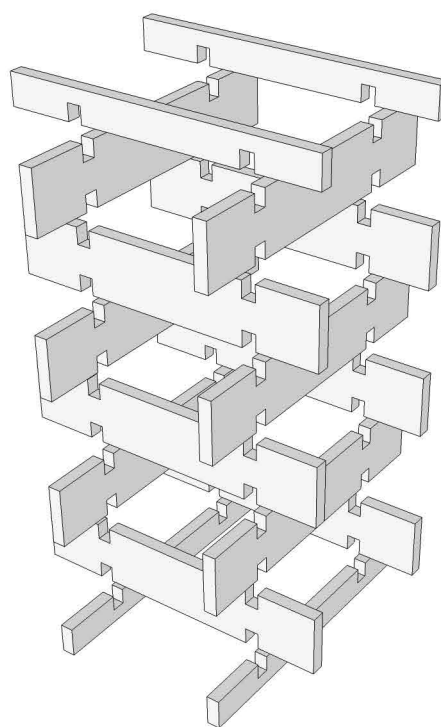

# Vyvýšený záhon - malý čtverec

- Kompostér - Květinový nebo bylinkový záhon - Zeleninová zahrádka -

## Návod sestavení záhonu

**K montáži jsou zapotřebí dvě dospělé osoby!**

**45 × 45 × 42 cm**

korespondenční adresa, provoz a kanceláře firmy: T-WOOD s.r.o., chráněná dílna  
Frenštátská 716, 739 11 Frýdlant n. O.  
tel.: +420 558 847 705 (po-pá: 7.00–16.00)  
e-mail: t-wood@t-wood.cz  
pro objednávky a poptávky e-mail: objednavky@t-wood.cz  
web: www.t-wood.cz